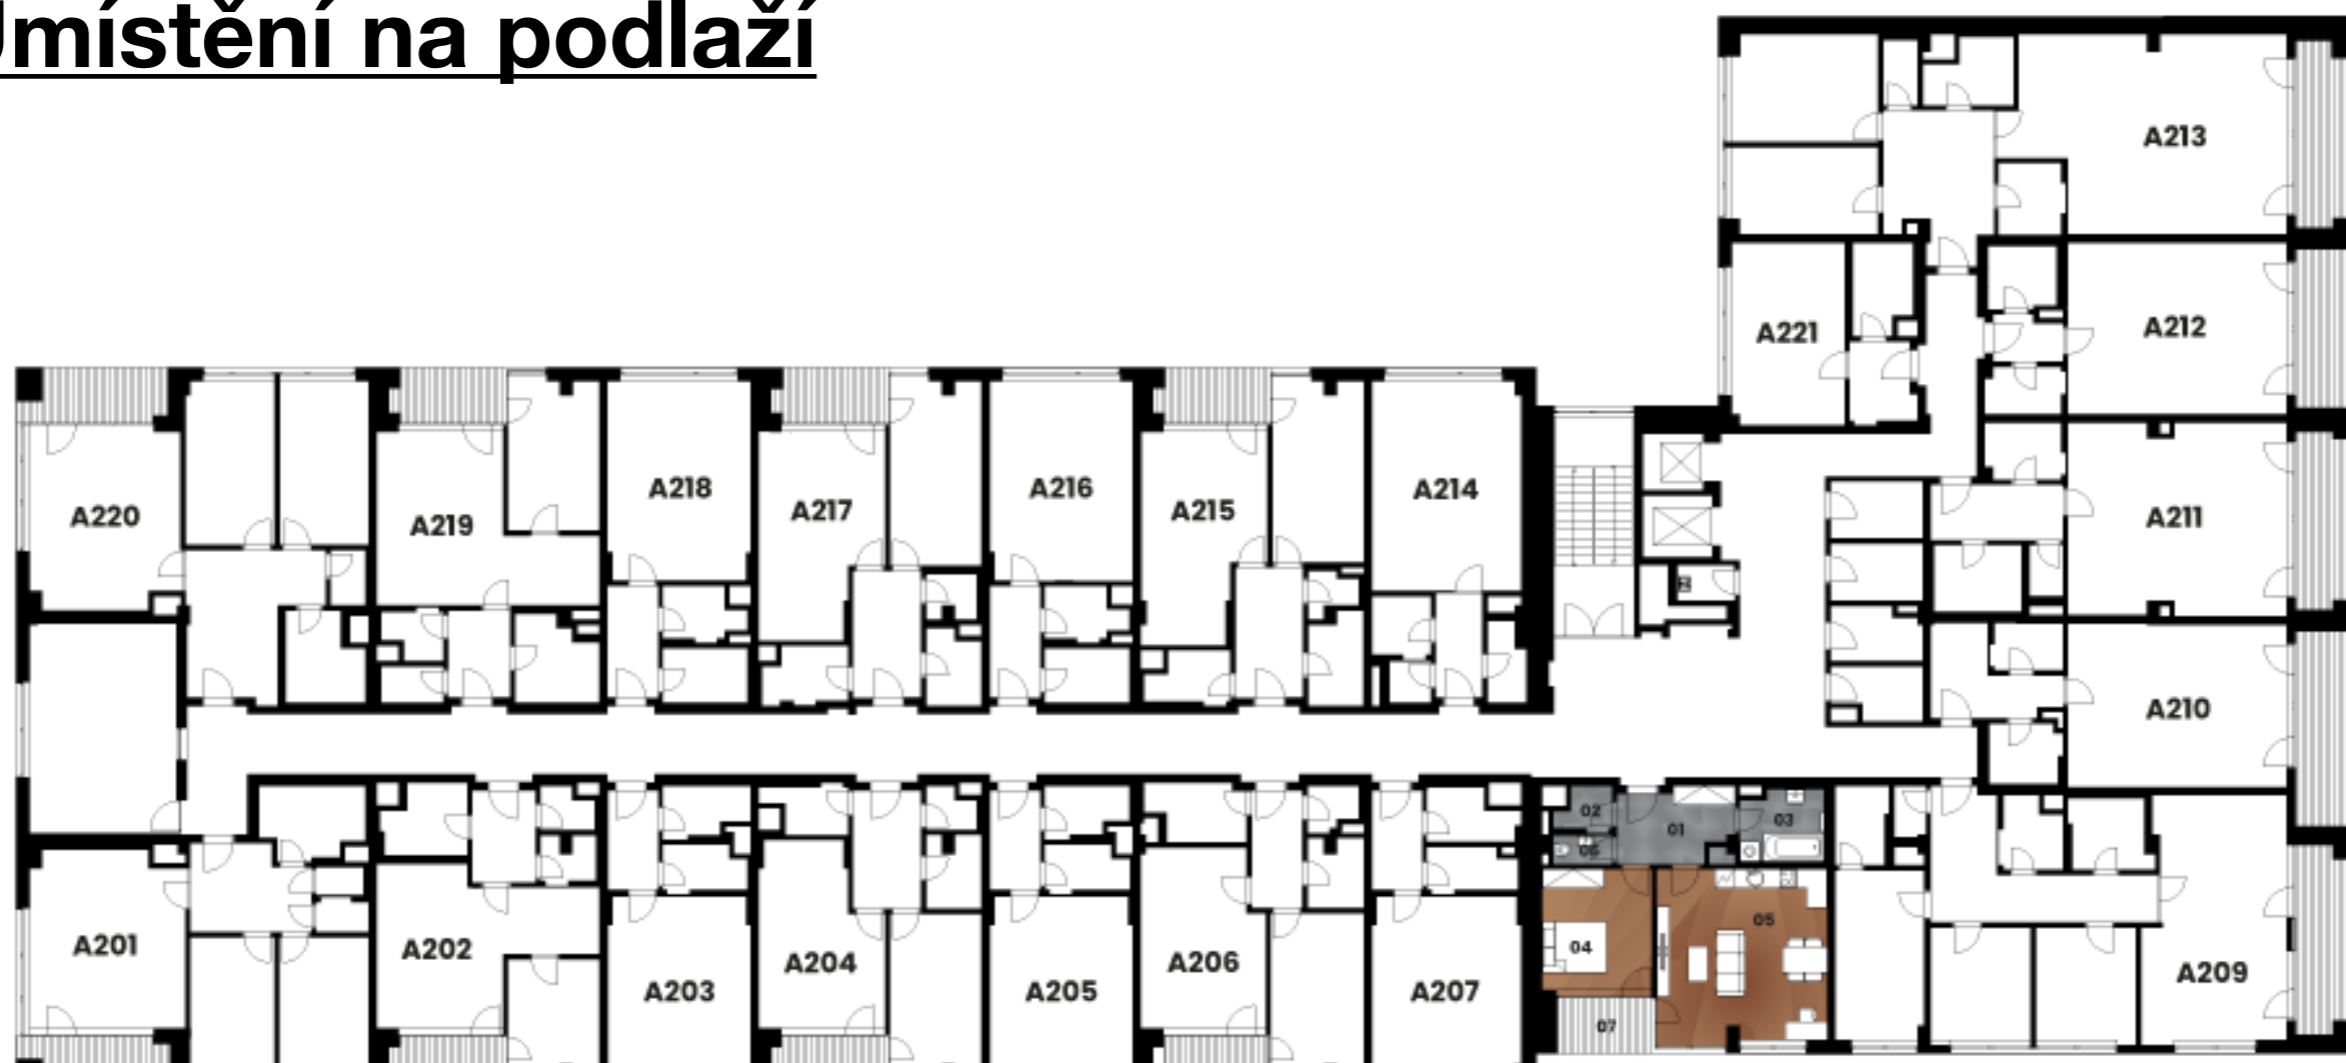

Půdorys

Legenda místností

č.	Místnost	m ²
01	Předsíň	8,0
02	Komora	2,1
03	Koupelna	5,7
04	Ložnice	13,6
05	Obytná kuchyň	29,1
06	WC	1,7
Vnitřní užitná plocha*		60,2
Celková podlahová plocha**		71,3
07	Lodžie	5,0

Umístění na podlaží

* Vnitřní užitná plocha bytu je součet ploch všech místností bytu tj. obytných místností, kuchyňského koutu, koupelen, WC, komor, předsíní apod. Celková užitná plocha bytu nezahrnuje plochy pod nosnými či nenosnými zdmi, přízdívkami, ani pod jádry, terasami, zatravněnými terasami zimními zahradami, lodžie, balkony, zpevněnými plochami, ani předzahradkami.

** Celková podlahová plocha je vypočtena dle platných právních předpisů. Jedná se o celkovou plochu, která kromě ploch všech místností zahrnuje také plochy pod nosnými i nenosnými zdmi, přízdívkami a jádry tj. plochu, jejíž hranici tvoří obvodové zdi jednotky.