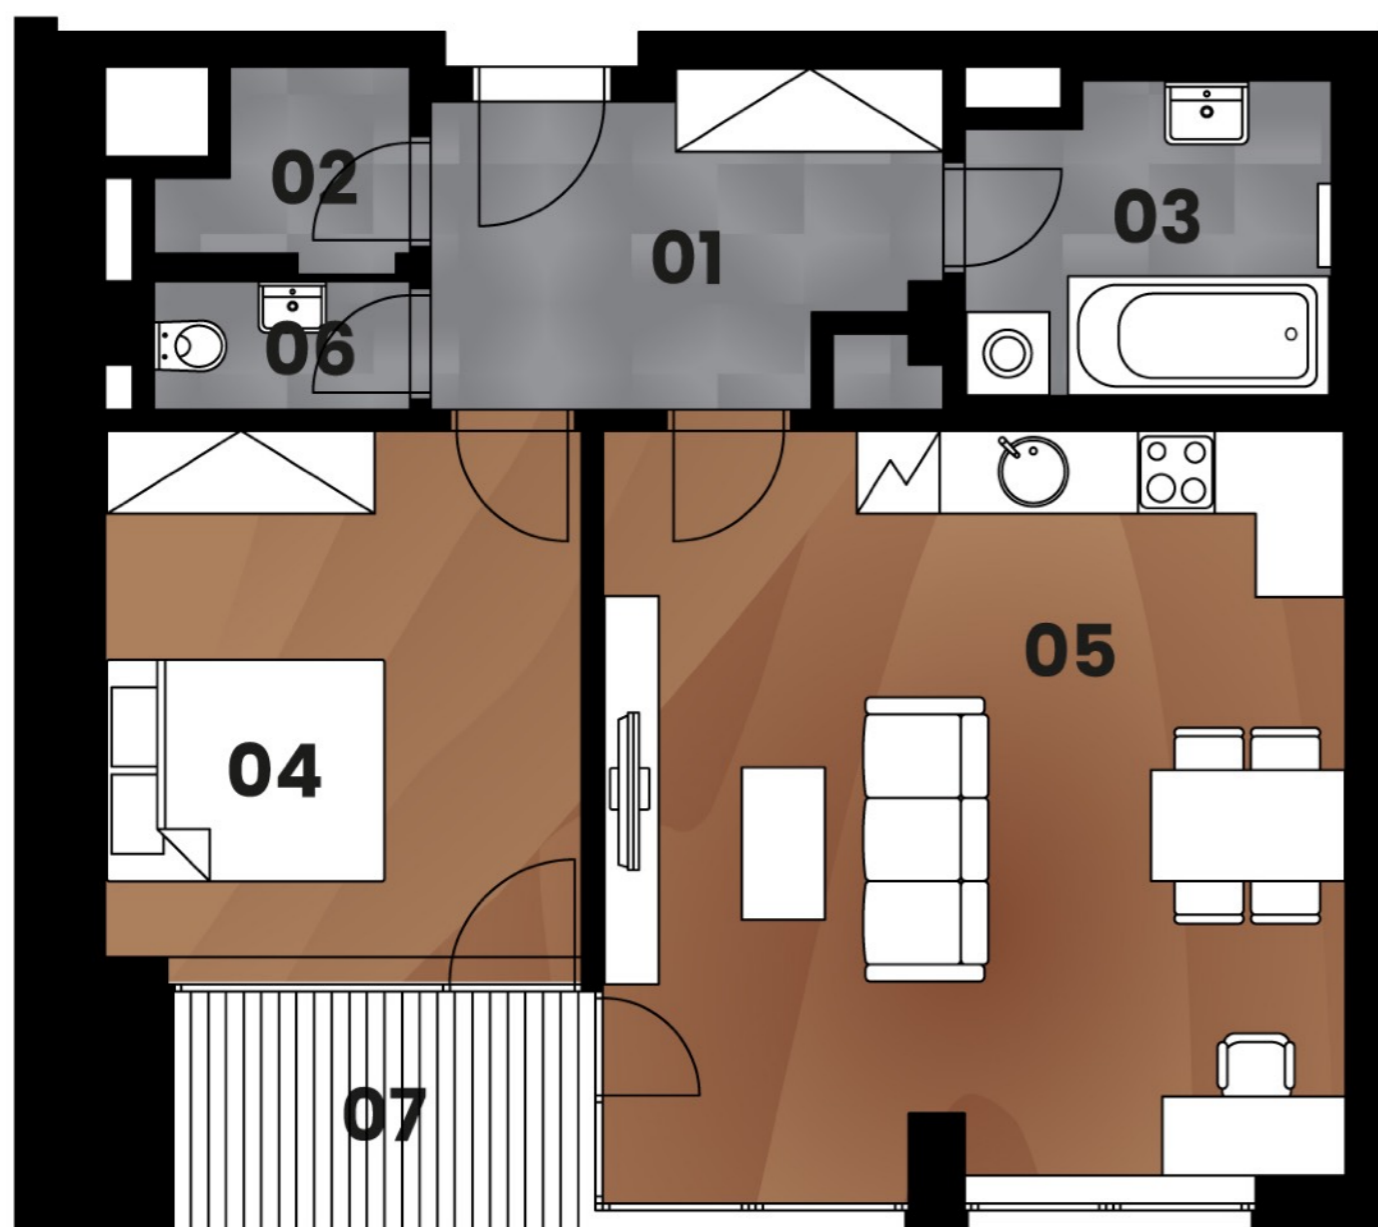

Půdorys

Legenda místností

č.	Místnost	m ²
01	Předsíň	8,0
02	Komora	2,1
03	Koupelna	5,7
04	Ložnice	13,6
05	Obytná kuchyň	29,1
06	WC	1,7
Vnitřní užitná plocha*		60,2
Celková podlahová plocha**		71,3
07	Lodžie	5,0

Umístění na podlaží

* Vnitřní užitná plocha bytu je součet ploch všech místností bytu tj. obytných místností, kuchyňského koutu, koupelen, WC, komor, předsíní apod. Celková užitná plocha bytu nezahrnuje plochy pod nosnými či nenosnými zdmi, přízdívkami, ani pod jádry, terasami, zatravněnými terasami zimními zahradami, lodžie, balkony, zpevněnými plochami, ani předzahradkami.

** Celková podlahová plocha je vypočtena dle platných právních předpisů. Jedná se o celkovou plochu, která kromě ploch všech místností zahrnuje také plochy pod nosnými i nenosnými zdmi, přízdívkami a jádry tj. plochu, jejíž hranici tvoří obvodové zdi jednotky.