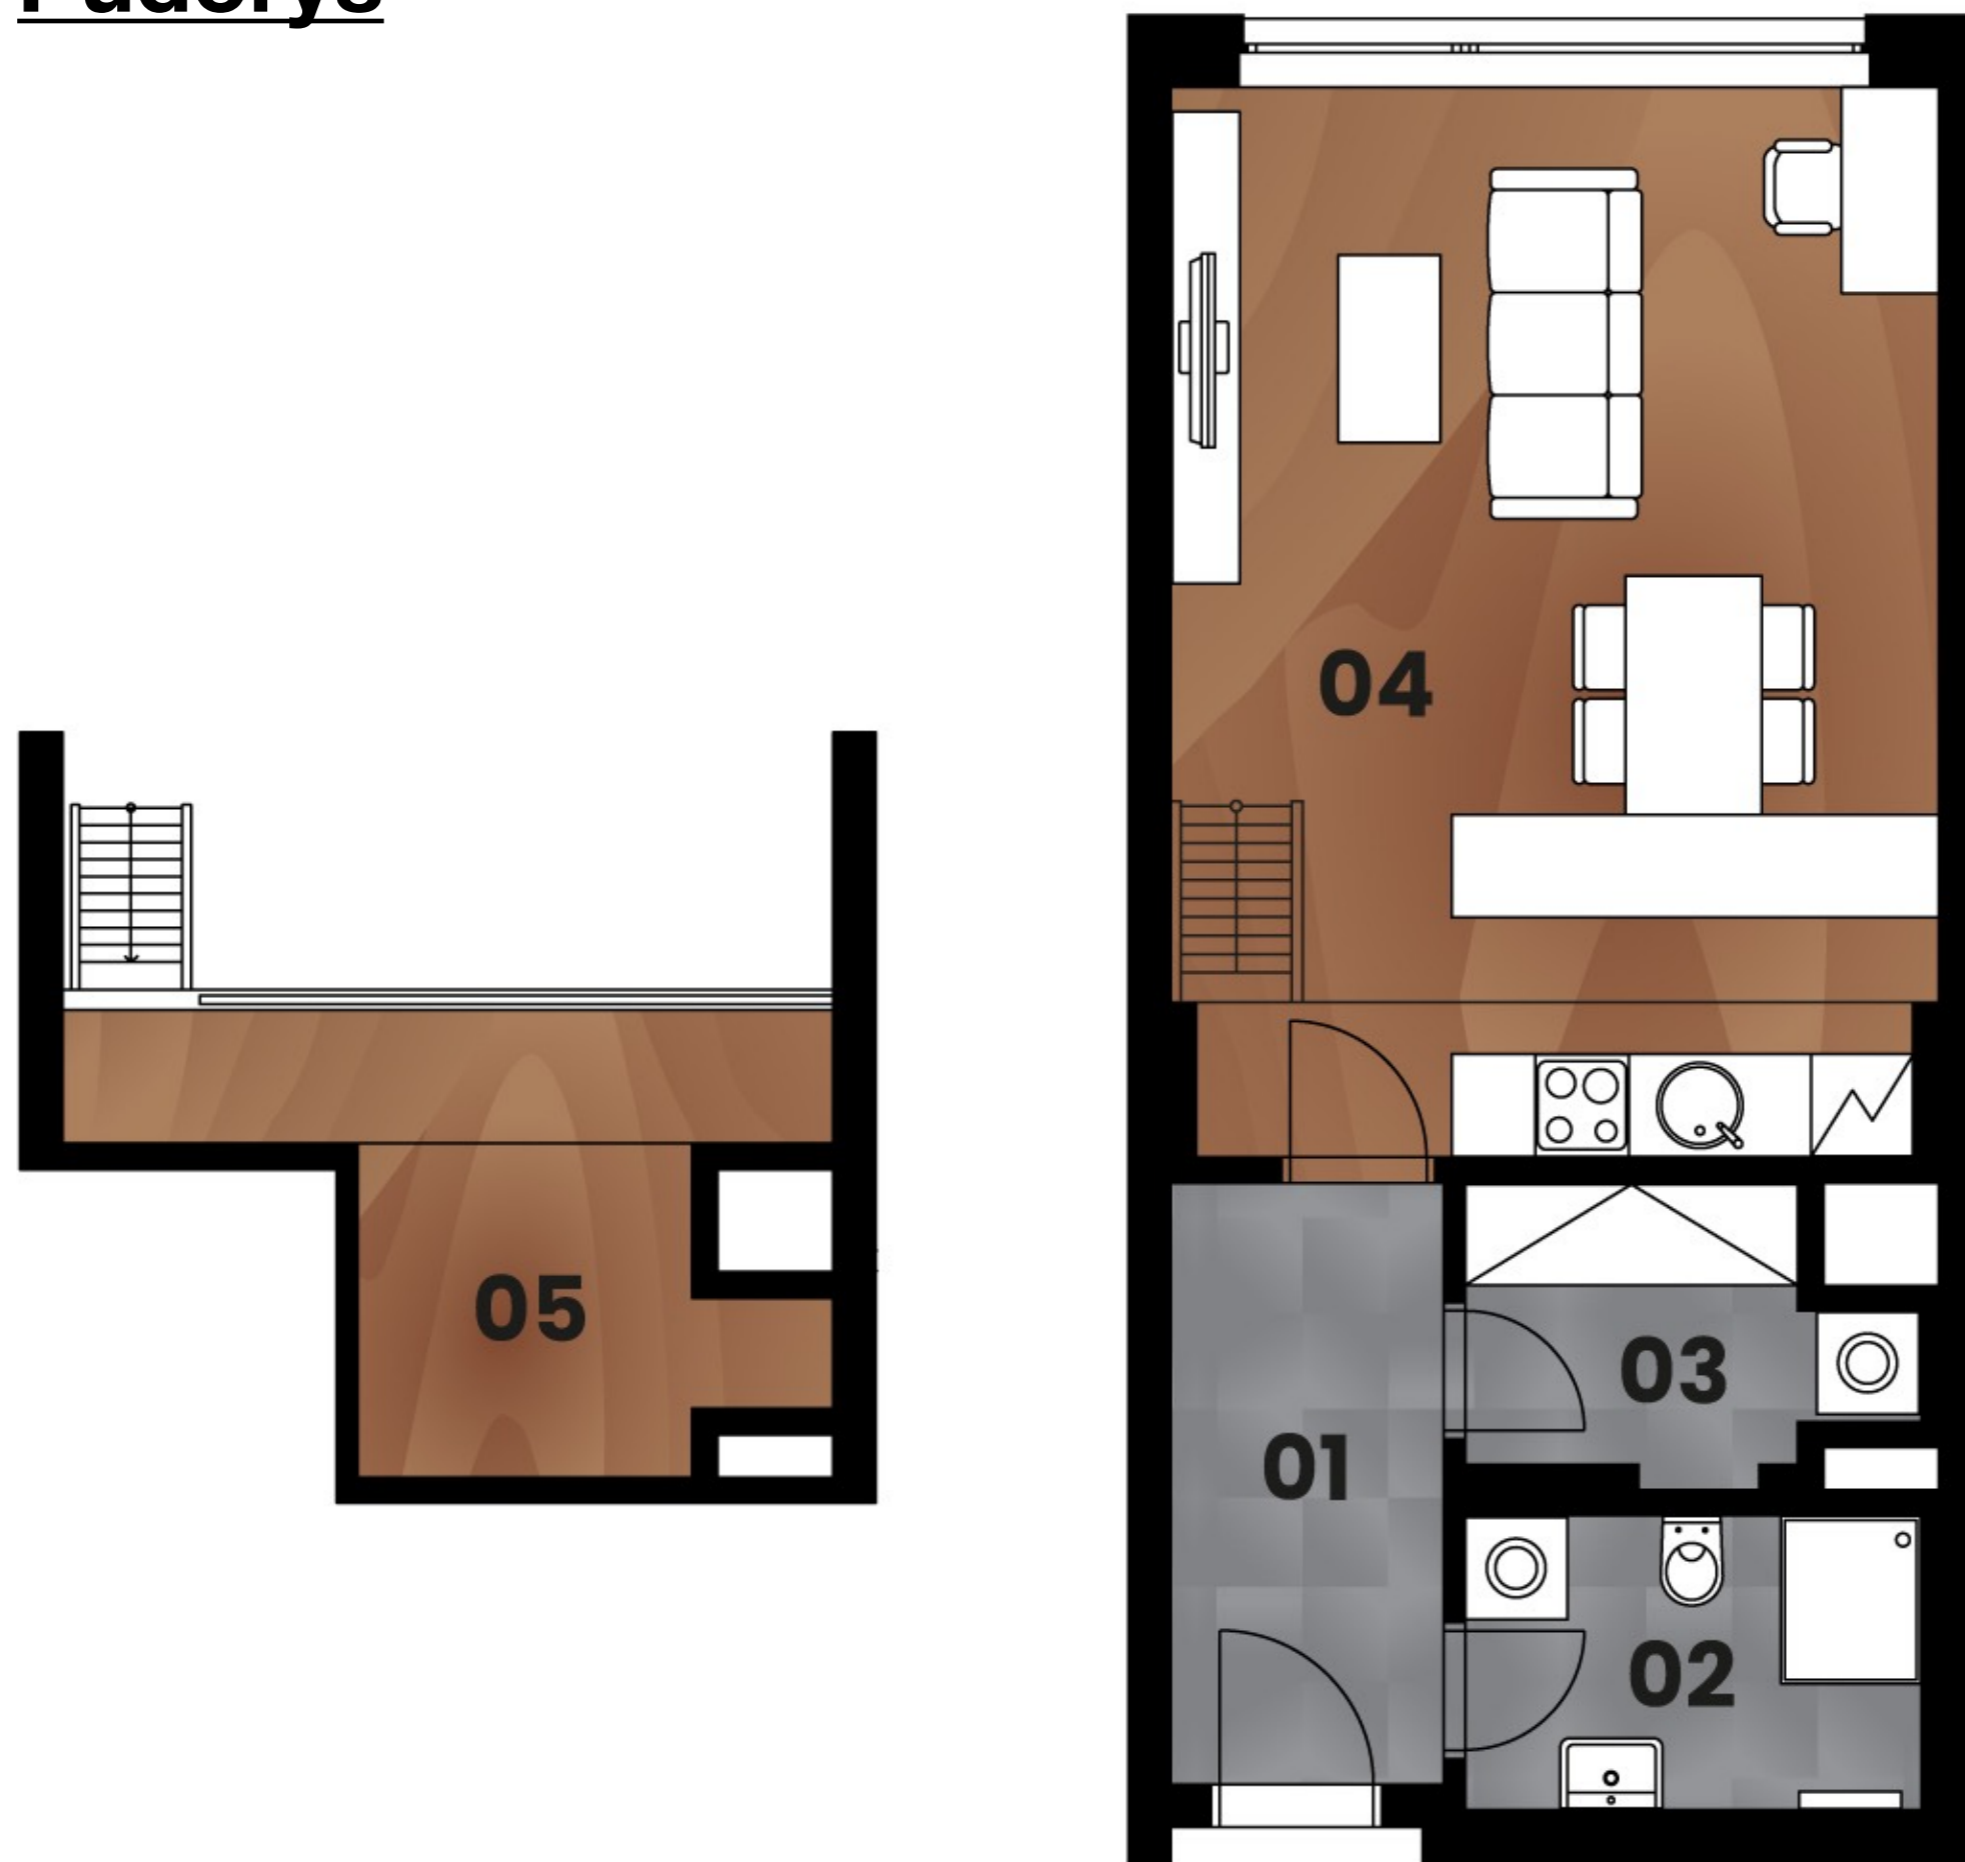

Půdorys

Umístění na podlaží

B VELMI
ÚSPORNÁ

* Vnitřní užitná plocha bytu je součet ploch všech místností bytu tj. obytných místností, kuchyňského koutu, koupelen, WC, komor, předsíní apod. Celková užitná plocha bytu nezahrnuje plochy pod nosnými či nenosnými zdmi, přízdívkami, ani pod jádry, terasami, zatravněnými terasami zimními zahradami, lodžiemi, balkony, zpevněnými plochami, ani předzahradkami.

** Celková podlahová plocha je vypočtena dle platných právních předpisů. Jedná se o celkovou plochu, která kromě ploch všech místností zahrnuje také plochy pod nosnými i nenosnými zdmi, přízdívkami a jádry tj. plochu, jejíž hranici tvoří obvodové zdi jednotky.